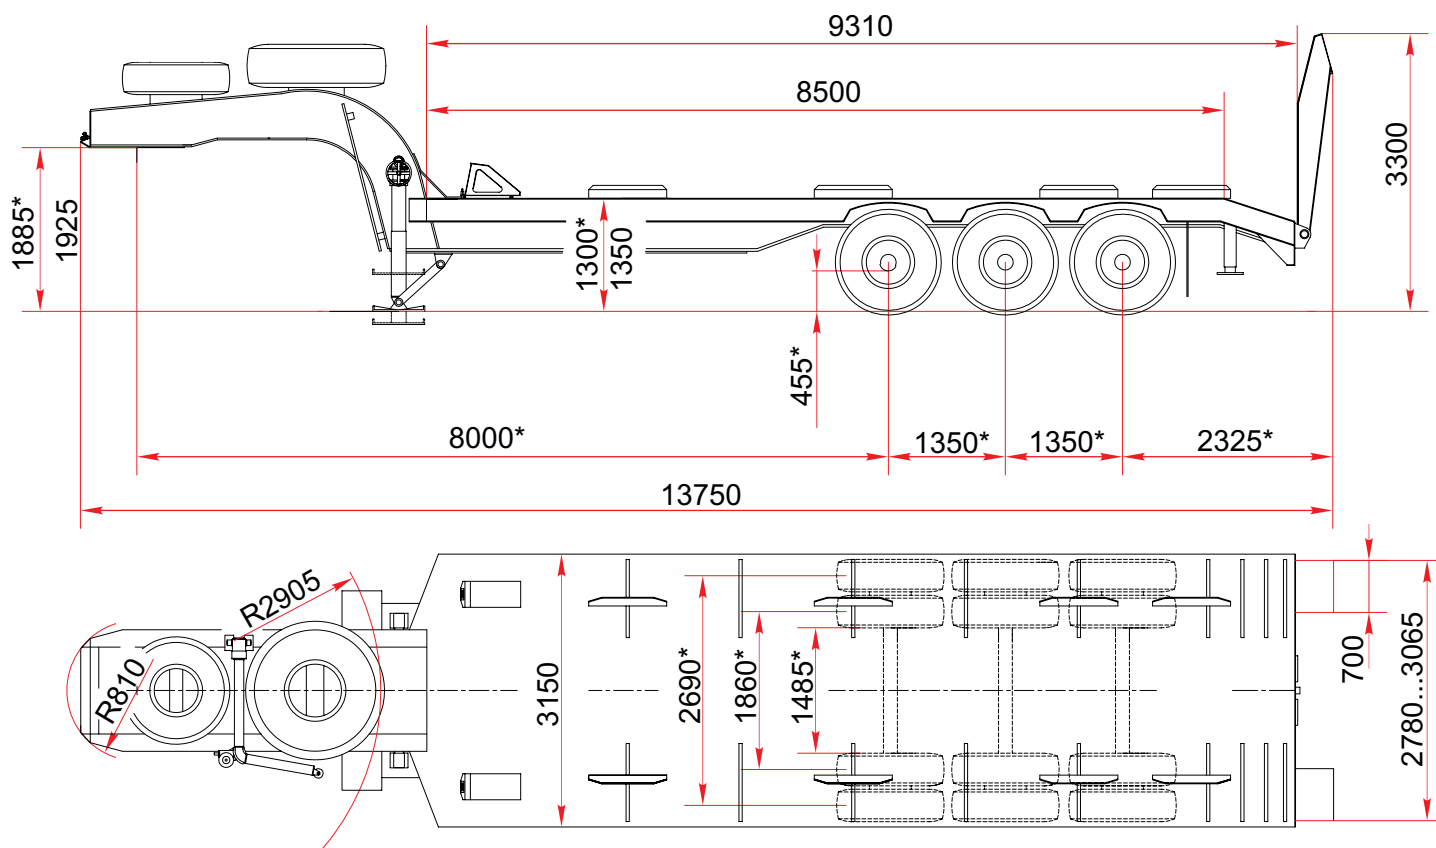

## Полуприцеп-тяжеловоз ЧМЗАП-9990-071

\*Размеры при полной массе

### Технические характеристики

Масса перевозимого груза, кг	70 000
Масса снаряжённого полуприцепа, кг	17 000
Нагрузка на седельное устройство тягача, кг	27 000
Нагрузка на дорогу через шины, кг	60 000
Количество колёс, кг	12+1
Шины	14,00 R20 н.с. 22
Дорожный просвет, мм	455
Угол въезда по трапам	18°
Максимальная скорость, км/ч	65